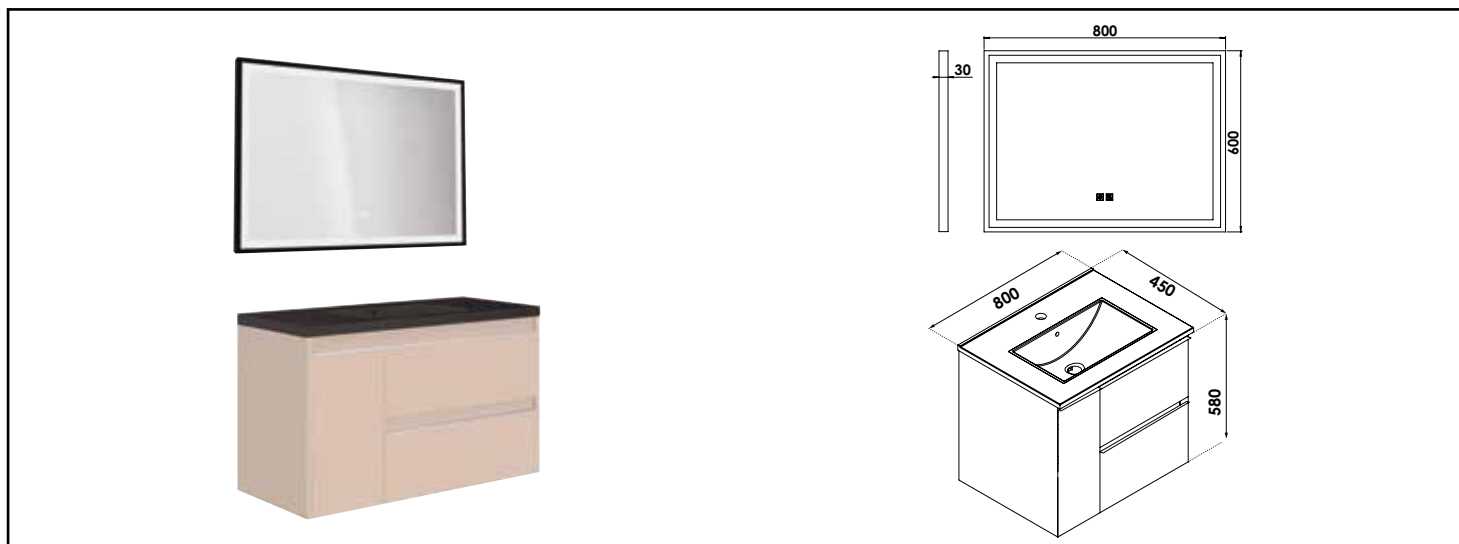

Référence : 402110531

MEUBLE SUSP BOSTON - DIM : 80 CM - ROSE POUDRÉ - MIROIR LED SEVILLE - PLAN NOIR

■ TIROIRS A OUVERTURE TOTALE

■ FERMETURE RALENTIE

■ MIROIR LED AVEC VARIATION DE COULEUR, D'INTENSITE ET ANTIBUEE